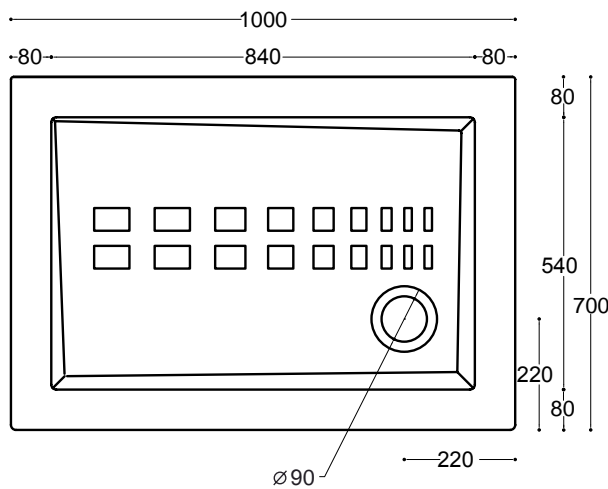

Specifiche Tecniche
Technical data
Fichas técnicas

Installazione:
Installation:
Instalación:

Viale delle Industrie, 9 - 01033 Civita Castellana (VT) - Italy
tel - +39 0761542144 / fax - +39 0761542129
info@altheaceramica.it - www.altheaceramica.com